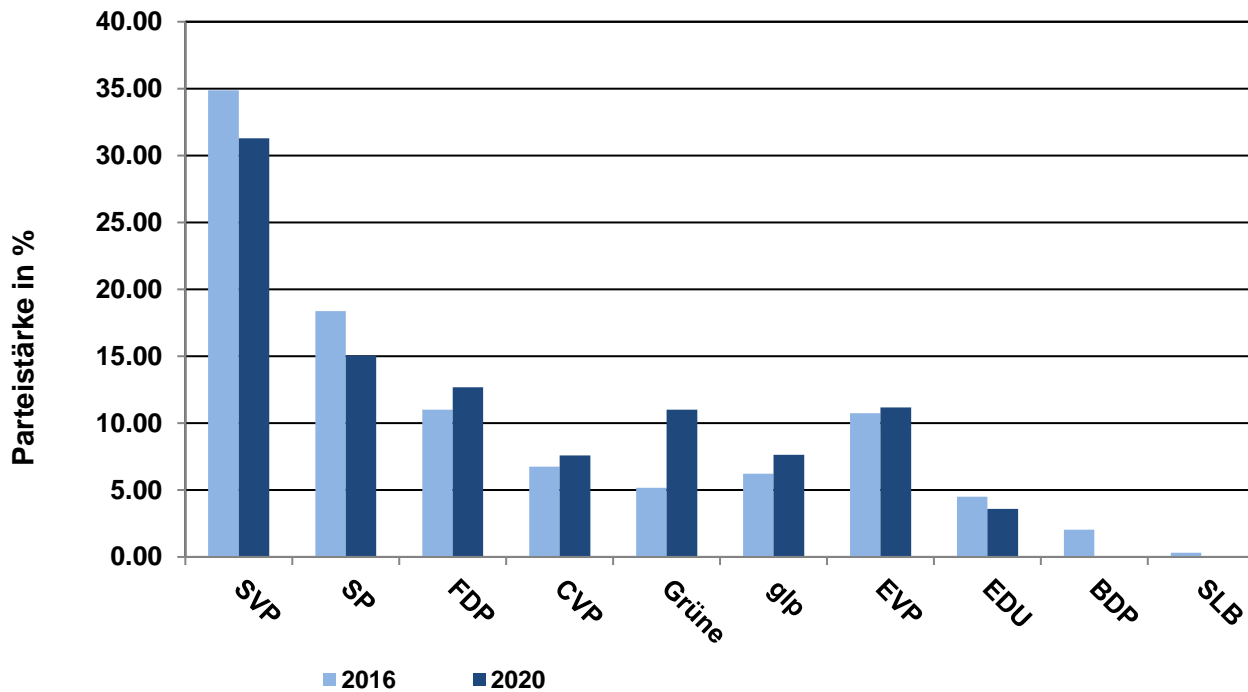

Wahl von 15 Mitgliedern des Grossen Rats vom 18. Oktober 2020

Analyse der Resultate

Resultate im Detail

Listen-Nr.	Bezeichnung	Parteistimmen		Stimmenanteil in %		+/- (in %-Pkt.)
		2016	2020	2016	2020	
01	SVP	4'074	3'907	34.88	31.28	-3.60
02	SP	2'145	1'878	18.36	15.04	-3.33
03	FDP	1'286	1'583	11.01	12.68	1.66
04	CVP	787	948	6.74	7.59	0.85
05	Grüne	604	1'375	5.17	11.01	5.84
06	glp	727	954	6.22	7.64	1.41
07	EVP	1'256	1'395	10.75	11.17	0.42
08	EDU	527	449	4.51	3.60	-0.92
	BDP	238	-	2.04	-	-
	SLB	36	-	0.31	-	-
Total		11'680	12'489	100.00	100.00	