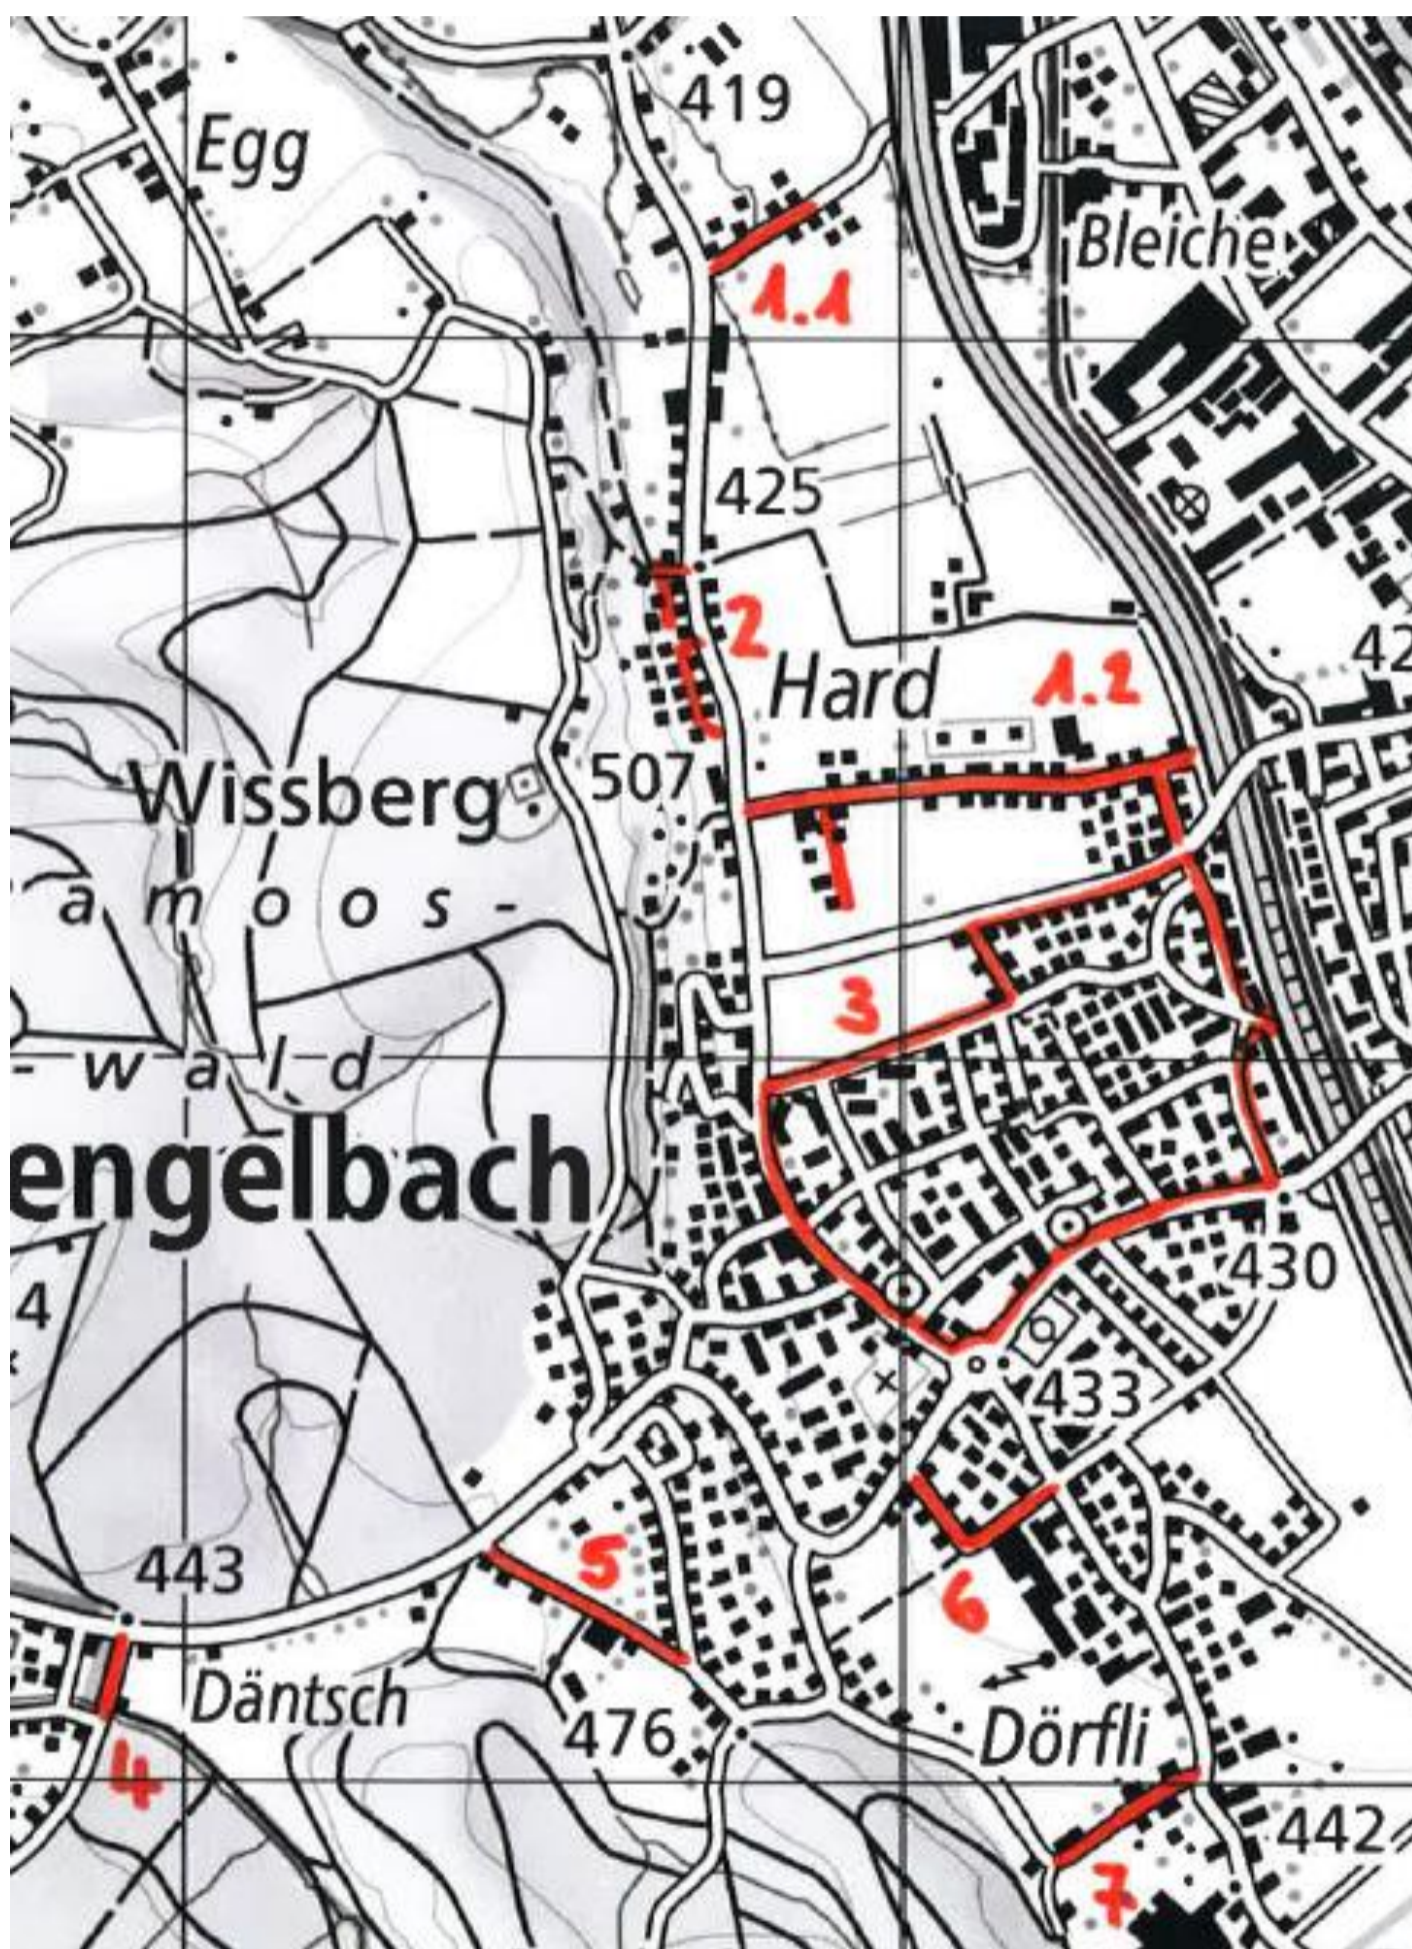

GEMEINDE

STRENGELBACH

Übersichtsplan Tempo 30-Zonen Strengelbach

1.1 Bleicheweg

1.2 Hardstrasse

2 Oelerainweg / Jutliweg

3 Gebiet Fischthür

4 Moorenhubelweg

5 Rütiweg

6 Bergackerweg / Oberfeldweg

7 Dörfliweg