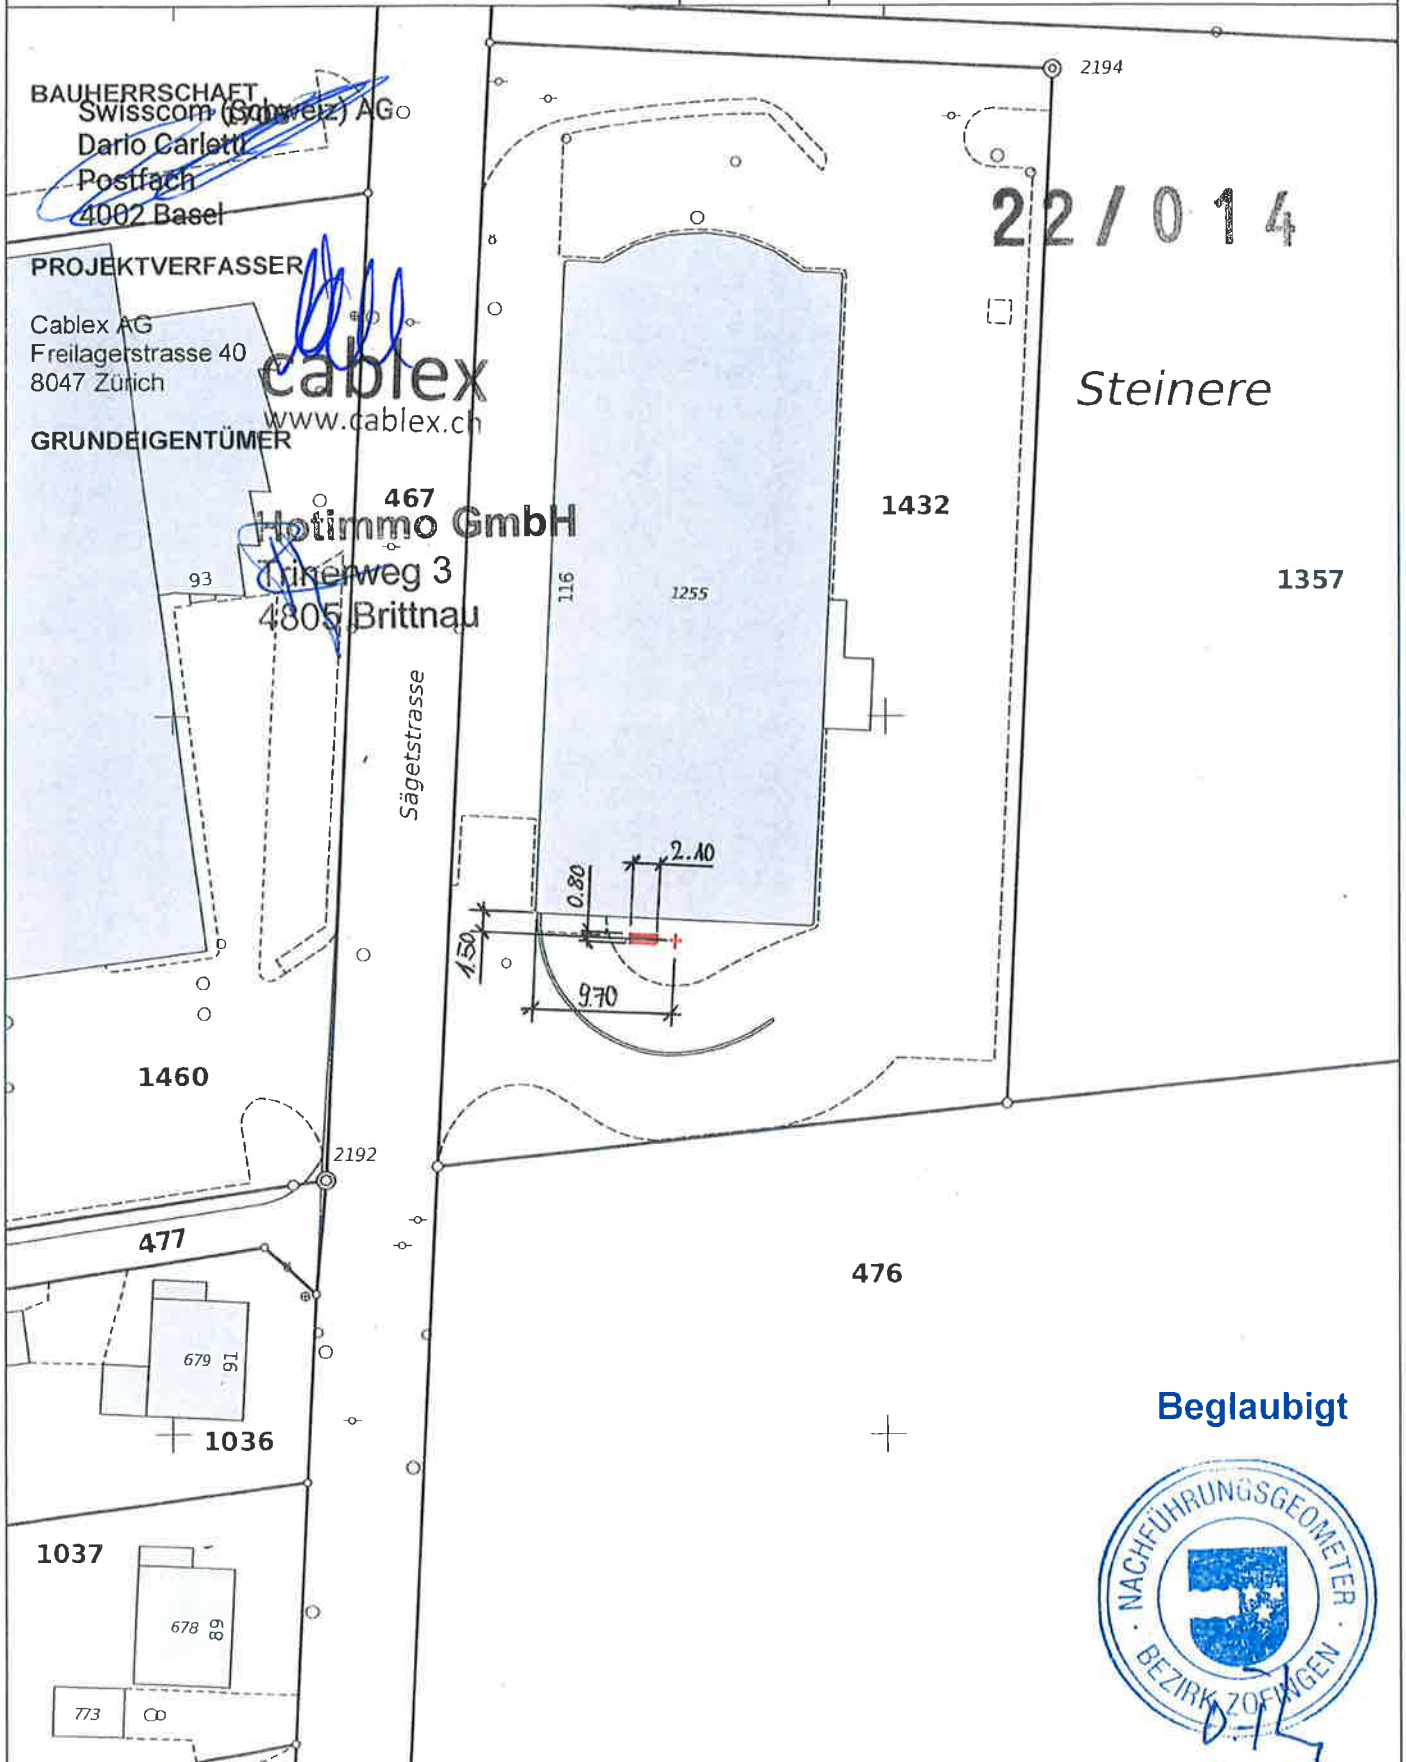

# Strengelbach

1:500

Plannummer: 54  
Parzellennummer: 1432

**Katasterplankopie**

Legende: [www.cadastre.ch/legende](http://www.cadastre.ch/legende)  
Datenqualität: AV93

KANTON AARGAU

Datum: 27.09.2021

Nachführungsgeometer  
Kreis Zofingen

1037

678 89

773

476

**Beglaubigt**