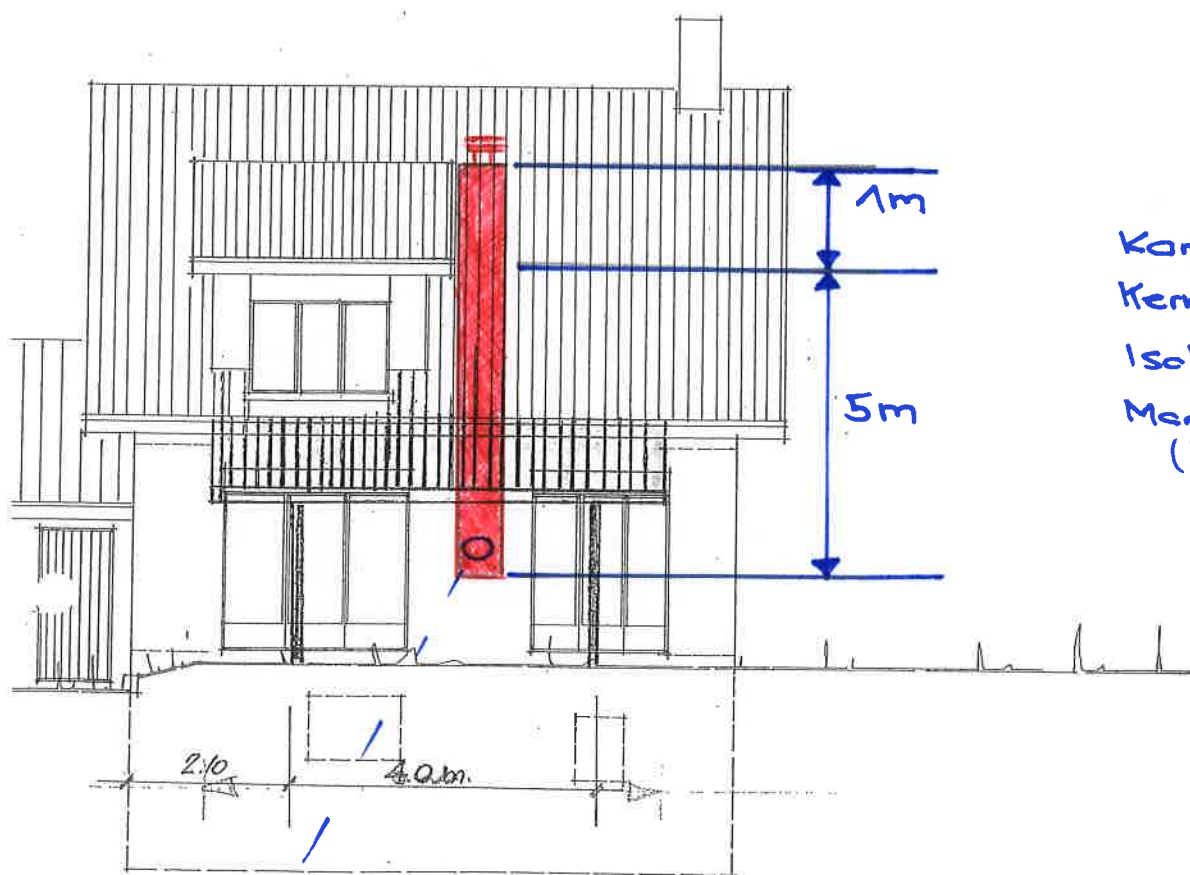

EINGEGANGEN
- 5. SEP. 2022

L. LAFRATTA

Kamin:
Kernrohr \varnothing 150 mm
Isolation 50 mm
Mantelrohr \varnothing 260 mm
(Kupfer)

Revisionszugang für Kaminfeger

K. Lafratta